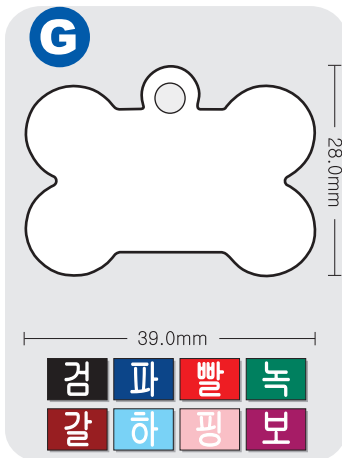

# 펫박스 이름표

풀칼라 이름표입니다.

코팅시 반영구적으로 사용 가능합니다.

이름과 전화번호 2개 각인 가능합니다.

예제그림은 100% 실물크기입니다.

해당메달 하단의 색상표를 확인하셔서 색상을 선택하세요.

비코팅 이름표

코팅 이름표

코팅 이름표 1개  
또는  
비코팅 이름표 2개

참고 

비코팅 이름표 2개 선택시 칼라 1개 선택가능  
보너스 1개는 표시되어있지 않은 색상으로 제작합니다.