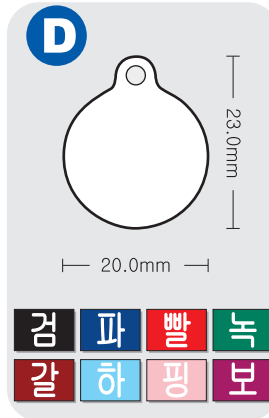

# 펫박스 이름표

풀칼라 이름표입니다.

코팅시 반영구적으로 사용 가능합니다.

이름과 전화번호 2개 각인 가능합니다.

예제그림은 100% 실물크기입니다.

해당메달 하단의 색상표를 확인하셔서 색상을 선택하세요.

비코팅 이름표

코팅 이름표