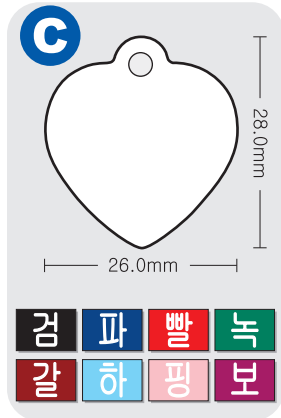

# 펫박스 이름표

풀칼라 이름표입니다.

코팅시 반영구적으로 사용 가능합니다.

이름과 전화번호 2개 각인 가능합니다.

예제그림은 100% 실물크기입니다.

해당메달 하단의 색상표를 확인하셔서 색상을 선택하세요.

비코팅 이름표

코팅 이름표

코팅 이름표 1개  
또는  
비코팅 이름표 2개

참고 

비코팅 이름표 2개 선택시 칼라 1개 선택가능  
보너스 1개는 표시되어있지 않은 색상으로 제작합니다.